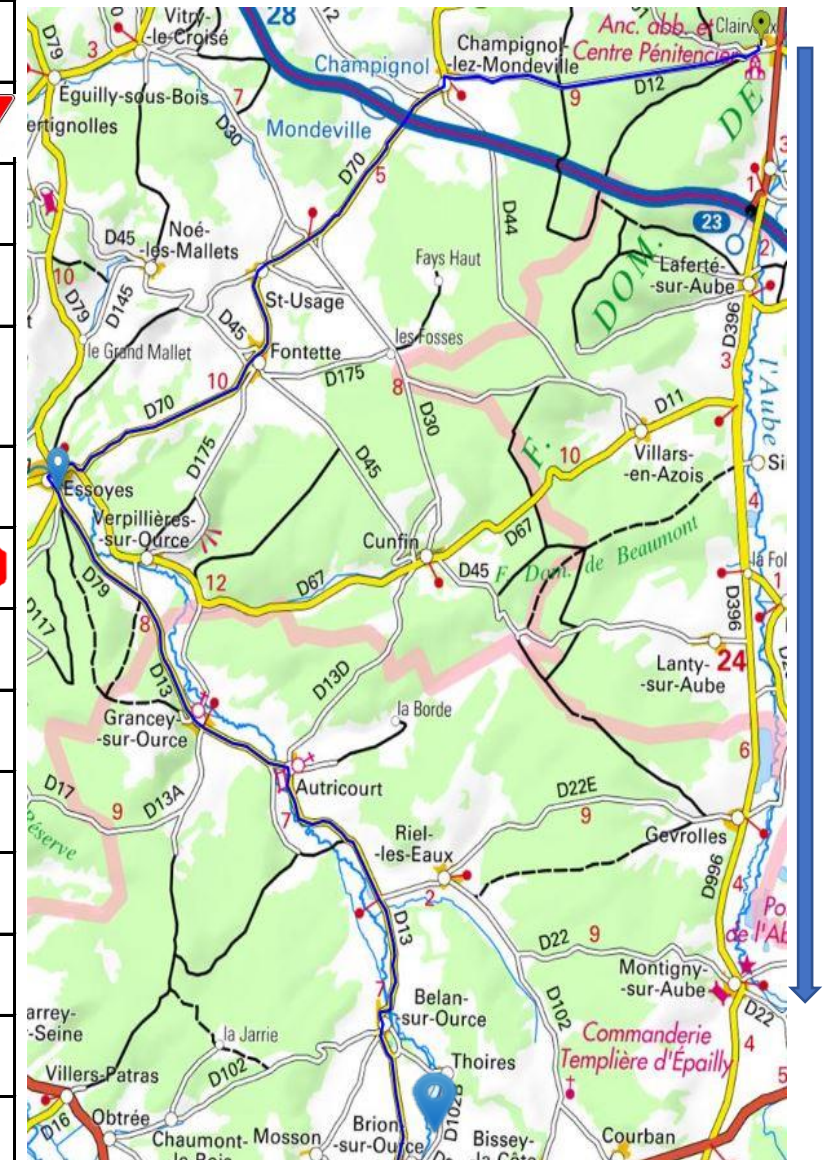

Etape	Cumul	Eta	Route	Directio	Instructions	Ville	Signa
48	112,0				Repas et visite de l'Abbaye	CLAIRVAUX cap de VILLE LA FERTÉ	
49	112,0		D12		Sortir a Droite De l'Abbaye D12 Dir Champignol lez Mondevilles		
50	121,0	9,0	D12		Entrez dans Champignol Tournez à Gauche	CHAMPIGNOL LEZ MONDEVILLE	
51	121,0		D70		et puis à Droite sur D70		
52	121,0		D70		Passez sous l'autoroute A5 Dir St Usage		
53	127,2	6,2	D70		Traversez St Usage Prendre a Gauche Dir Essoyes - Fontette	ST USAGE	
54	127,2		D70		Traversez Fontette	FONTETTE	
55	135,1	7,9			Entrez dans Essoyes, Au stop prendre en Face	ESSOYES	
56	136,0		D79		Tournez à Gauche , après l'église , Dir Gye - Mussy D79		
57	136,0	0,9	D79		Prendre à Gauche Dir Riel les Eaux		
58	136,0		D13		Continuez tout droit sur D13 dir Grancey sur Ource		
59	136,0		D13		Traversez Grancey Dir Autricourt	GRANCEY SUR OURCE	
60	145,0	9,0	D13		Traversez Autricourt Prendre à Droite Dir Riel - Montigny	AUTRICOURT	
61	145,0				Continuer sur D13 vers Belan sur Ource		
62	152,3	7,3	D13		Traversez Belan , suivre D13 Dir Brion sur Ource	BELAN OURCE	
63	152,3				Traversez Brion suivre D13	BRION OURCE