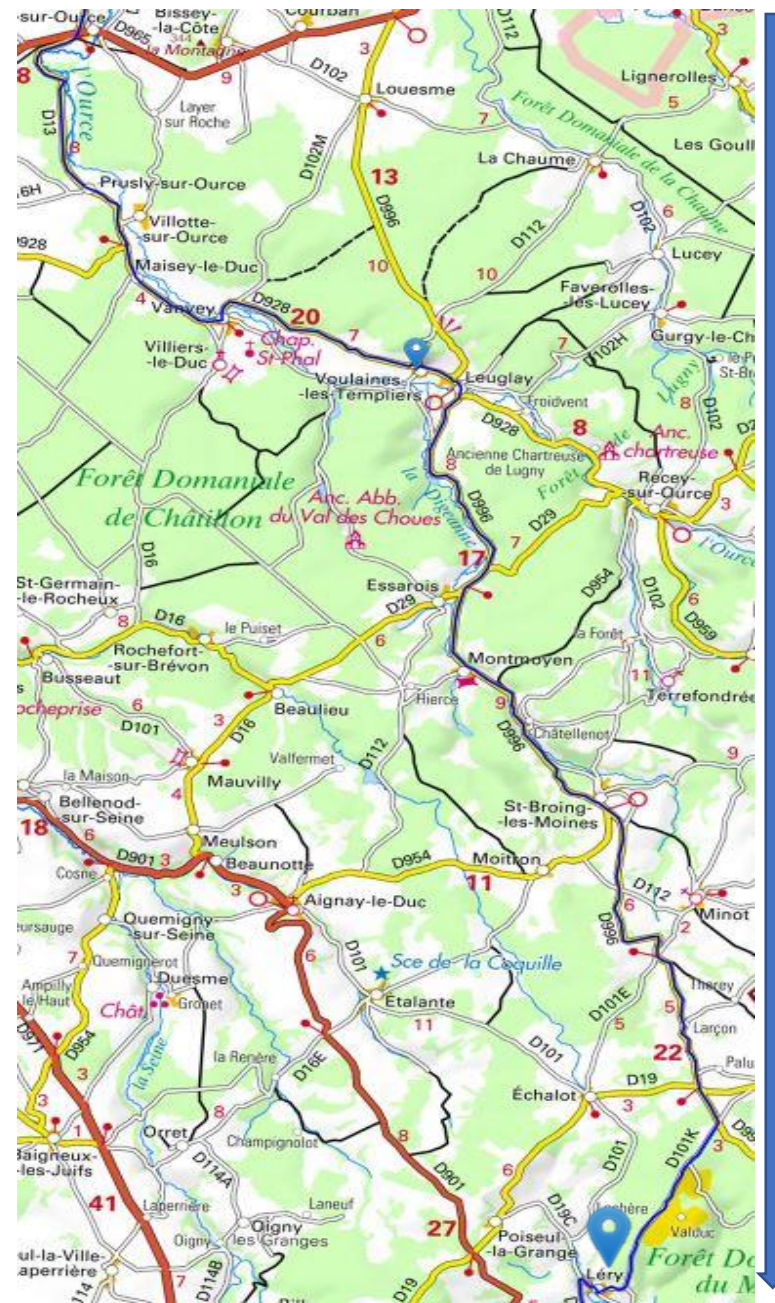

Étape	Cumul	Éta	Route	Directio	Instructions	Ville	Signa
64	152,3		D13	↑	Au Stop, prendre en face Dir Prusly sur Ource		
65	162,6	10,3	D13		Traversez Prusly sur Ource		
66		0,2	D13	↷	Prendre à droite Dir Recey / Chatillon		
67	164,2	1,6	D928	↶	Tournez à Gauche sur D928 Dir Voulaines - Leuglay		
68			D928		Traversez Maisey- Le Duc		
69	168,2	4,0	D928	↶	Suivre D928 Traversez Vanvey tournez à Gauche		
70	175,2	7,0	D928		Traversez Voulaines les Templiers et Entrez dans Leuglay		
71	175,7	0,5	D996	↑	Prendre en face D996 Dir Montmoyen		
72	186,7	11,0	D996		Suivre D996 Entrez dans Montmoyen, Château à Droite Dir St Broing les Moines		
73	191,7	5,0	D996		Entrer dans St Broing		
74	202,2	10,5	D996		Traversez Larçon		
75	203,7	1,5	D101K	↷	Tournez à Droite sur D101K Dir Lery Passez devant le Valduc		
76	208,9	5,2	D101L		Tournez à Gauche sur D101 L Dir Lery