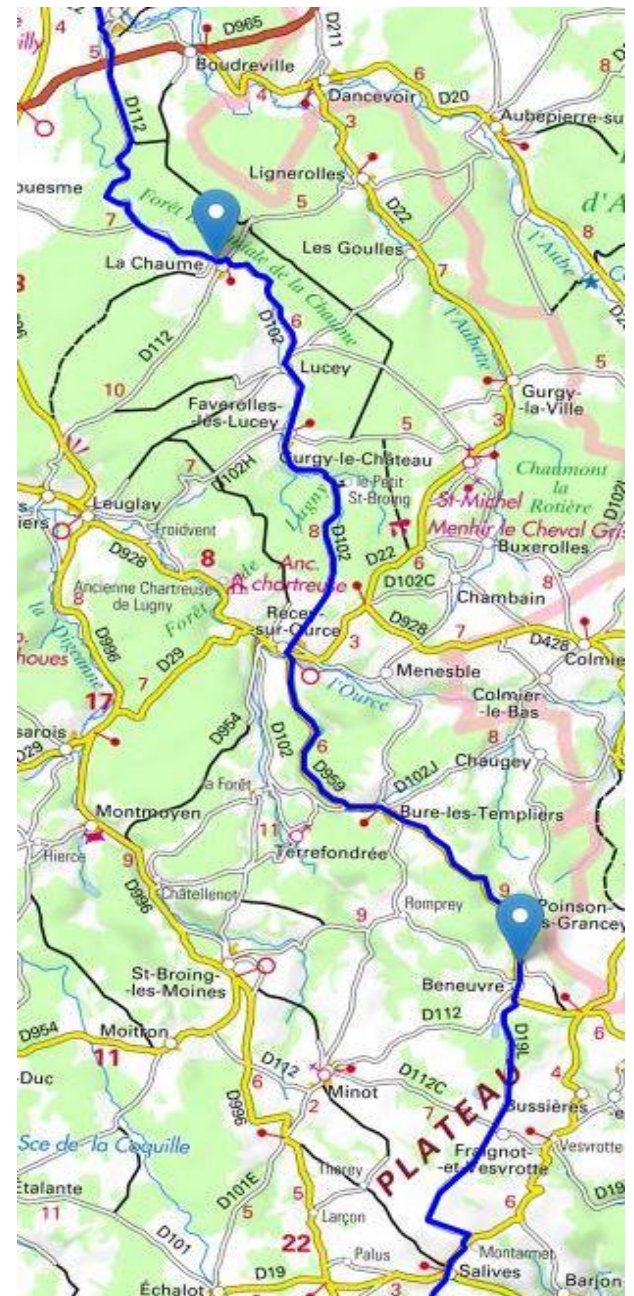

Eta pe	Km Cumul	Km Etape	Route	Dir	Instructions	Ville	Sign
17	38,5	0,9	D 19L	←	Au lavoir, Tournez à gauche sur D 19L Vers Fraignot et Vesvrotte		
18	43,3	4,8	D19L	↑	Prendre en face, D19L direction Beneuvre		
19	47,3	4,0	D19L		Entrez dans Beneuvre ,	 	
20	47,3		D 959	↙	Au Stop, Prendre à Gauche D959 Direction Recey		
21	54,3	7,0	D 959	↑	Traversez Bure les Templiers	 	
22	54,3		D959		Entrez dans Recey sur Ource Rassemblement	 	 
23	61,3	7,0	D 928	←	Au Stop, Tournez à Gauche D 928 Dir Chatillon		
24	61,4	0,1	D 102	↘	Après l'église, Tournez à droite sur D 102 Dir Faverolle		
25	61,4	0,0	D 102	↘	Tournez à droite sur Rue Lacordaire, D 102 Dir Faverolle		
26	61,4			↑	Continuez tout droit sur D 102 Sortie de Recey Direction Lucey/ Faverolle		
27	68,9	7,5	D 102	↘	Dans Faverolles , Tournez à droite sur Place du 14 Juillet, D 102 Dir Gurgy le Château	 	
28	69,0	0,1	D 102	↙	et tout de suite Tournez à Gauche sur Rue Saint-Renobert, D 102		
29	69,0		D102		Traversez Lucey Dir La Chaume		
30	75,4	6,4	D 102	 ↙	Entrez dans La Chaume , Tournez à Gauche sur Rue du Moulin, D 102 Dir Louesmes	 	
31	77,8	2,4	D 112	↘	Prendre droite sur D 112 Direction Veuxhalles sur Aube		